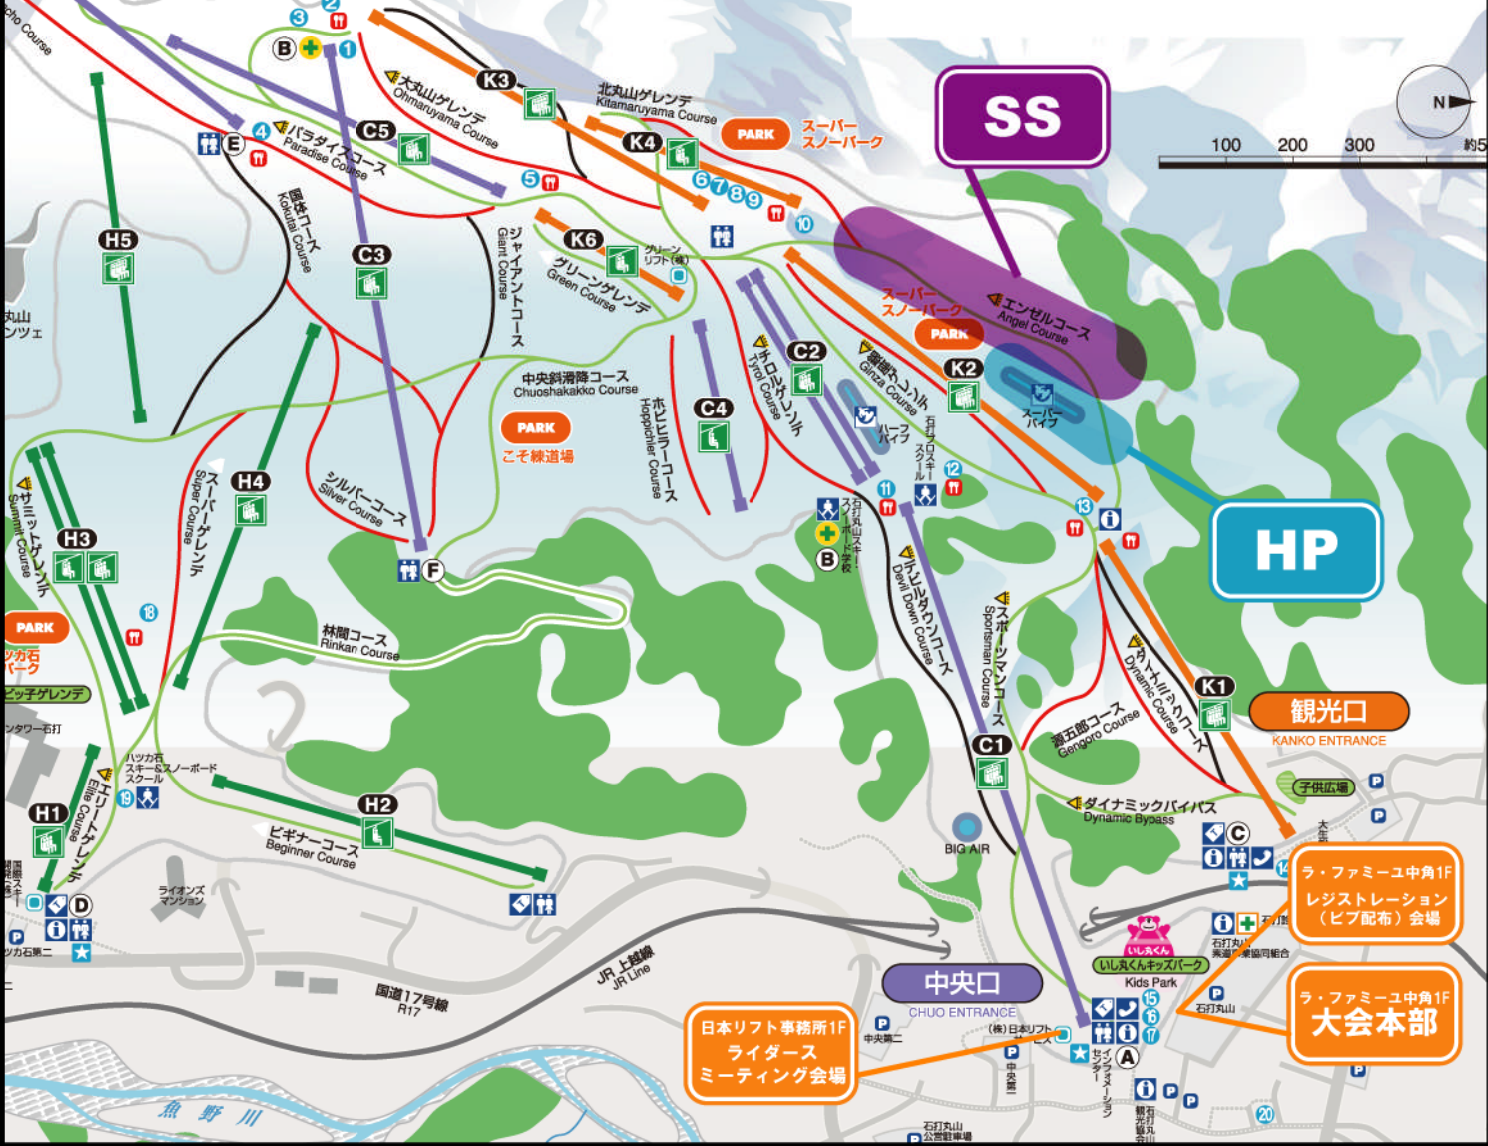

**コース外滑走禁止**

Don't enter outside of the main course.

ALL JAPAN SNOWBOARDING CHAMPIONSHIPS  
  
**石打丸山**  
 第29回JSBA全日本スノーボード選手権大会

# COURSE MAP

日本リフト事務所1F  
ライダーズ  
ミーティング会場

ラ・ファミーユ中角1F  
レジストレーション  
(ヒブ配布)会場

ラ・ファミーユ中角1F  
**大会本部**